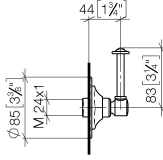

---

MADISON

ST 060 300 2371

ST 060 300 2371

- rotary diverter
- rosette Ø 85 mm

ST 060 300 2371

mm [inches]

Certificates

LGA\_28456.

ST 060 300 2371

**Spare parts list**

No.	Item Number	Name	Quantity used	Delivery time
1	90 27 97 007 00-09	cover	1	-
Spare part can no longer be ordered, please order the replacement item				
2	09 23 10 125-00	nut	1	10
3	90 14 10 063 00 90	seal	1	2
4	09 27 37 101-09	rosette	1	40
5	09 30 30 069 90	screw	1	2
6	09 30 11 194 90	disc	1	2
7	09 18 30 007-09	sleeve	1	60
8	90 28 10 030 00 90	ring	1	2
9	09 12 12 064-09	base	1	60
10	90 14 15 021 00 90	ring	1	2
11	09 21 02 160-09	cover	1	40
12	09 20 37 101-09	handle	1	40
13	09 20 37 001-09	handle	1	40
14	09 28 22 013 90	pipe	1	2
15	11 170 370-09	MADISON Lever insert - Durabronss (23kt Gold)	1	40
16	09 30 30 062-09	screw	1	40